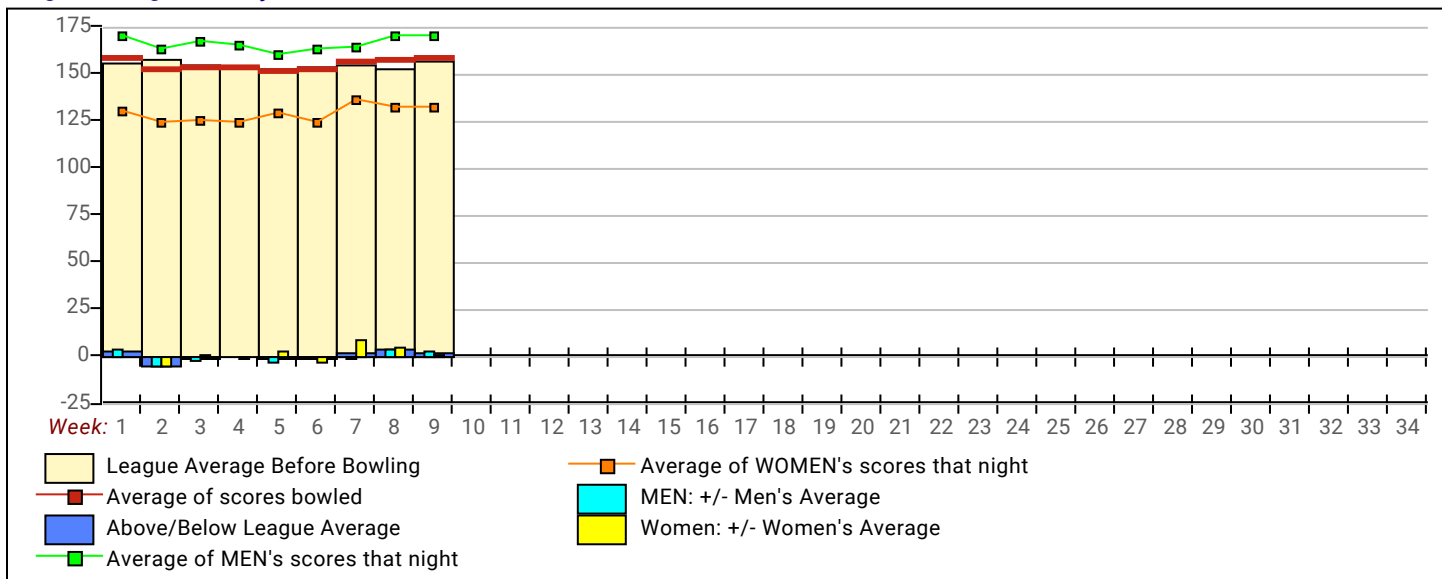

League Average Week-by-Week

Temporary Substitutes

Name	Avg HDCP	Pins	Gms	High Game	High Sers	HDCP Game	HDCP Sers	-1-	-2-	-3-	Total	HDCP Total	
John Gardner	233	0	4895	21	279	772	279	775	244	222	224	690	690
Keith Bowman	bk212	7	1380	6	278	710	285	731				0	0
Andrew Leonard	bk162	52	592	3	205	592	257	748				0	0
Joe Dambrino	166	48	2496	15	193	538	250	709	161	187	175	523	673
Keith Parish	bk178	37	494	3	185	494	222	605				0	0
Keith Ellison	157	56	1420	9	199	552	238	669				0	0
Chris Donze	156	57	470	3	190	470	247	641				0	0
Clark Williams	137	74	2059	15	177	480	256	717	111	156	116	383	599
Brent Pyatt	bk136	75	810	6	150	410	225	635				0	0
Kelli Bell	126	84	380	3	136	380	220	632				0	0
Angelique Defranko	108	100	651	6	130	357	239	684				0	0
Matthew Camp	86	120	260	3	99	260	219	620				0	0