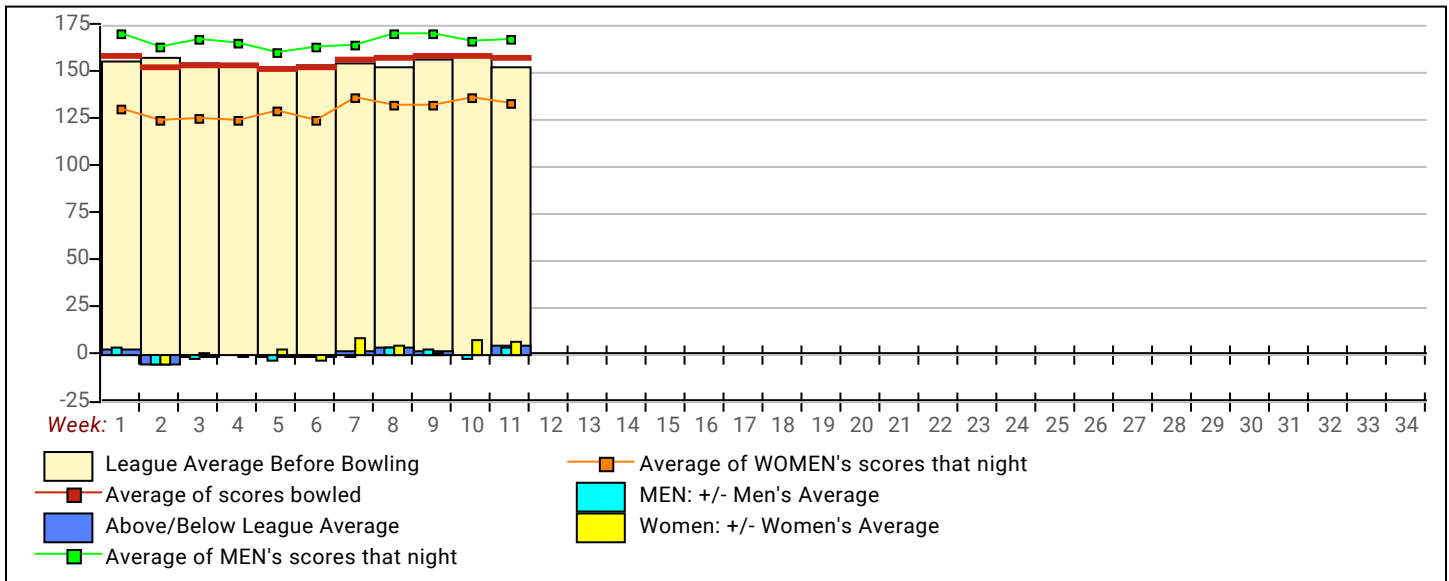

League Average Week-by-Week

Temporary Substitutes

Name	Avg HDCP	Pins	Gms	High Game	High Sers	HDCP Game	HDCP Sers	-1-	-2-	-3-	Total	HDCP Total	
Keith Bowman	bk212	7	1380	6	278	710	285	731			0	0	
Andrew Leonard	bk162	52	592	3	205	592	257	748			0	0	
Joe Dambrino	167	47	3023	18	193	538	250	709			0	0	
Keith Parish	bk178	37	494	3	185	494	222	605			0	0	
Keith Ellison	157	56	1420	9	199	552	238	669			0	0	
Chris Donze	156	57	470	3	190	470	247	641			0	0	
Clark Williams	137	74	2059	15	177	480	256	717			0	0	
Brent Pyatt	bk136	75	810	6	150	410	225	635			0	0	
Kelli Bell	126	84	380	3	136	380	220	632			0	0	
Tamara Garcia	123	87	2595	21	157	413	247	685			0	0	
Gene Garcia	121	89	2542	21	176	428	260	653			0	0	
Kenya Franklin	112	97	677	6	134	370	240	688	134	104	132	370	688
Angelique Defranko	108	100	651	6	130	357	239	684			0	0	
Matthew Camp	86	120	260	3	99	260	219	620			0	0