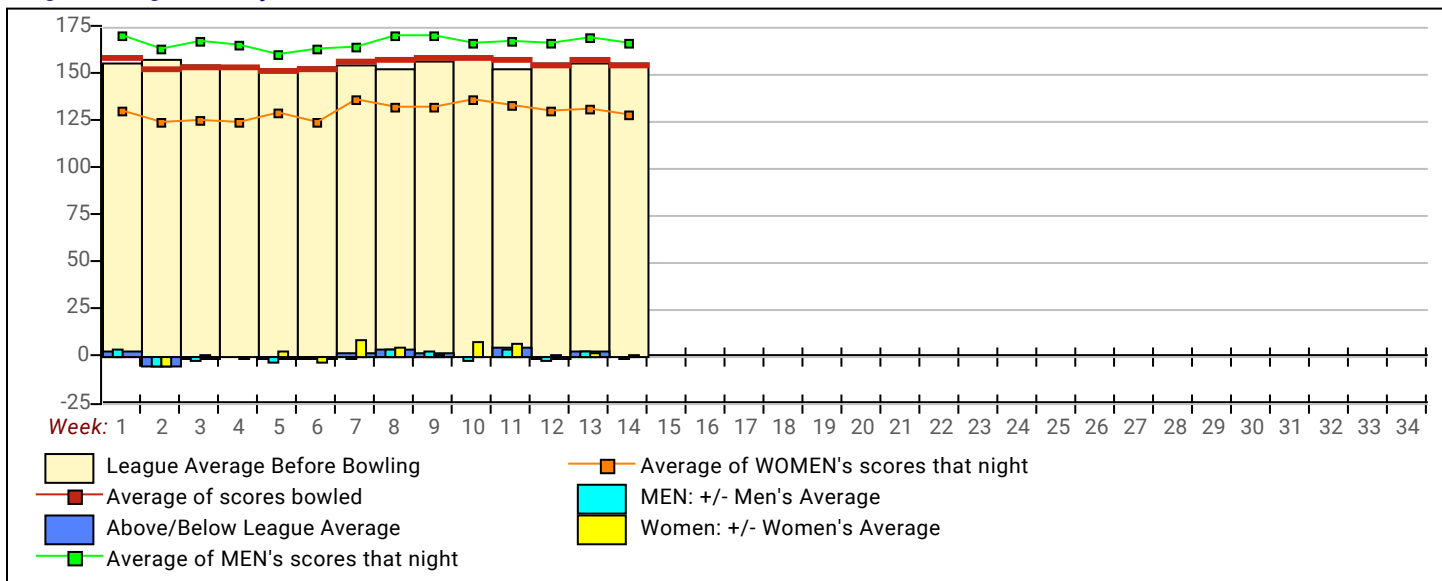

League Average Week-by-Week

Temporary Substitutes

Name	Avg HDCP	Pins	Gms	High Game	High Sers	HDCP Game	HDCP Sers	-1-	-2-	-3-	Total	HDCP Total	
Keith Bowman	bk212	7	1380	6	278	710	285	731			0	0	
Andrew Leonard	bk162	52	592	3	205	592	257	748			0	0	
Joe Dambrino	169	45	3550	21	193	538	250	709			0	0	
Keith Parish	bk178	37	494	3	185	494	222	605			0	0	
Keith Ellison	157	56	1420	9	199	552	238	669			0	0	
Chris Donze	156	57	470	3	190	470	247	641			0	0	
Don Polk	142	70	426	3	150	426	220	636	134	142	150	426	636
Brent Pyatt	bk136	75	810	6	150	410	225	635			0	0	
Clark Williams	134	77	2422	18	177	480	256	717			0	0	
Kelli Bell	126	84	380	3	136	380	220	632			0	0	
Tamara Garcia	123	87	2595	21	157	413	247	685			0	0	
Gene Garcia	121	89	2542	21	176	428	260	653			0	0	
Kenya Franklin	112	97	1012	9	134	370	240	688			0	0	
Angelique Defranko	108	100	651	6	130	357	239	684			0	0	
Matthew Camp	86	120	260	3	99	260	219	620			0	0