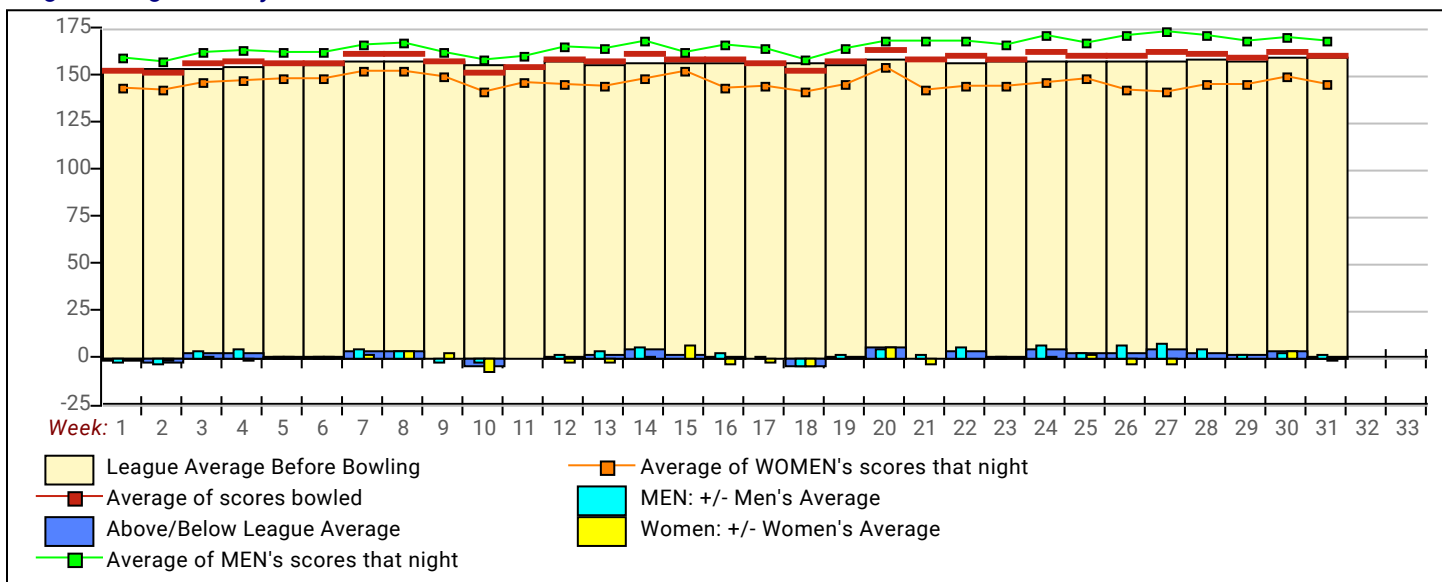

Monday 6:15 pm

Vestavia Bowl

Lanes 17 - 34

ID #	Name	Avg HDCP	Pins	Gms	-1-	-2-	-3-	Total	HDCP Total	High Game	HDCP Game	High Sers	HDCP Sers	Pins + HDCP	
15 - You Never Know															
7	LaVonda Bailey	112	97	9426	84	126	86	131	343	634	182	275	494	773	18459
45	Jody L. Polzin	152	61	12341	81	154	169	146	469	652	199	270	525	722	19352
13	Polly Martin	145	67	9160	63	a135	a135	a135	405	606	191	261	512	719	17800
117	Tony Porcaro	127	83	10111	79	110	110	137	357	603	184	280	477	765	18420
16 - #Believe															
83	Joe Dambrino	155	58	14423	93	125	132	158	415	589	203	263	578	758	19781
102	Brent Pyatt	136	75	11444	84	179	148	120	447	675	203	286	519	756	19064
91	James Brown	147	65	12380	84	162	139	174	475	673	223	290	539	740	20000
84	Keith Parish	177	38	14935	84	195	170	191	556	670	245	286	674	806	19447
17 - Turkey Gobblers															
103	Eric Hepp	199	18	17776	89	180	199	194	573	627	261	281	691	751	20528
105	Juliet Mayhall	158	55	13589	86	173	179	183	535	703	207	265	535	715	19851
106	Nicole Mullis	138	73	8289	60				0	0	178	253	488	713	16503
107	Brandon Mullis	167	47	12530	75	a157	a157	a157	471	612	233	291	597	744	18737
18 - Pin Mafia															
109	Jalen McWhite	163	51	15159	93	210	224	189	623	782	224	277	623	782	20568
111	Calil Sellers	139	72	12685	91	164	158	169	491	710	211	287	542	770	20376
112	Ryan Calhoun	157	56	13366	85	133	148	200	481	649	245	306	629	812	20592
110	Geordan Brown	159	54	12467	78	139	138	128	405	567	231	287	570	747	19370

League Average Week-by-Week

Temporary Substitutes

Name	Avg HDCP	Pins	Gms	High Game	High Sers	HDCP Game	HDCP Sers	-1-	-2-	-3-	Total	HDCP Total	
Ryan Kendall	248	0	744	3	279	744	279	744			0	0	
Stephen Chase	204	14	1837	9	246	673	282	781			0	0	
Austin Stockton	201	17	4232	21	246	680	263	731	204	143	163	510	546
RonDarius Bailey	199	18	599	3	236	599	254	653			0	0	
Austin Johnson	191	26	2295	12	246	666	286	786			0	0	
Chris Donze	187	29	1123	6	211	583	234	652			0	0	
William Webb	185	31	1667	9	213	596	233	656			0	0	
Tony Porcaro	bk193	24	548	3	236	548	260	620			0	0	
Donna Draper	bk171	44	953	6	186	508	230	640			0	0	
Michael Cox	156	57	1411	9	178	526	243	721			0	0	
Roger Middleton	153	60	1377	9	175	485	239	677			0	0	
Arron Madison-Smith	152	61	8234	54	232	565	294	763			0	0	
Ricky Eaton	bk161	53	433	3	169	433	222	592			0	0	
Ryan Hepp	141	71	2974	21	177	500	260	749	107	155	124	386	593