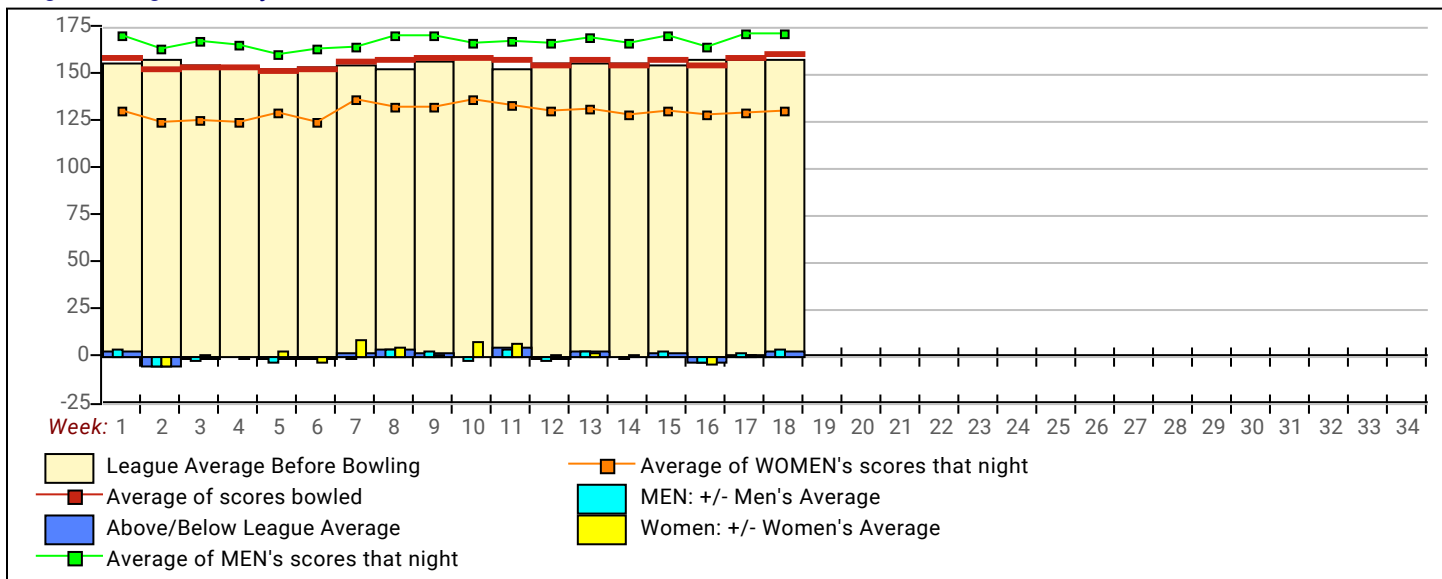

League Average Week-by-Week

Temporary Substitutes

Name	Avg HDCP	Pins	Gms	High Game	High Sers	HDCP Game	HDCP Sers	-1-	-2-	-3-	Total	HDCP Total	
Keith Bowman	bk212	7	1380	6	278	710	285	731			0	0	
Andrew Leonard	bk162	52	592	3	205	592	257	748			0	0	
Courtney Richardson	bk181	35	537	3	194	537	229	642			0	0	
Joe Dambrino	169	45	3550	21	193	538	250	709			0	0	
Keith Parish	bk178	37	494	3	185	494	222	605			0	0	
Keith Ellison	157	56	1420	9	199	552	238	669			0	0	
Chris Donze	156	57	470	3	190	470	247	641			0	0	
Don Polk	147	65	885	6	168	459	238	669			0	0	
Brent Pyatt	bk136	75	810	6	150	410	225	635			0	0	
Clark Williams	134	77	2422	18	177	480	256	717			0	0	
Kelli Bell	130	81	782	6	150	402	234	654			0	0	
Tamara Garcia	123	87	2595	21	157	413	247	685			0	0	
Gene Garcia	121	89	2542	21	176	428	260	653			0	0	
Kenya Franklin	112	97	1012	9	134	370	240	688			0	0	
Angelique Defranko	101	107	1218	12	130	357	239	684	91	77	106	274	586
Maye Williams	97	110	291	3	110	291	220	621			0	0	
Matthew Camp	86	120	260	3	99	260	219	620			0	0