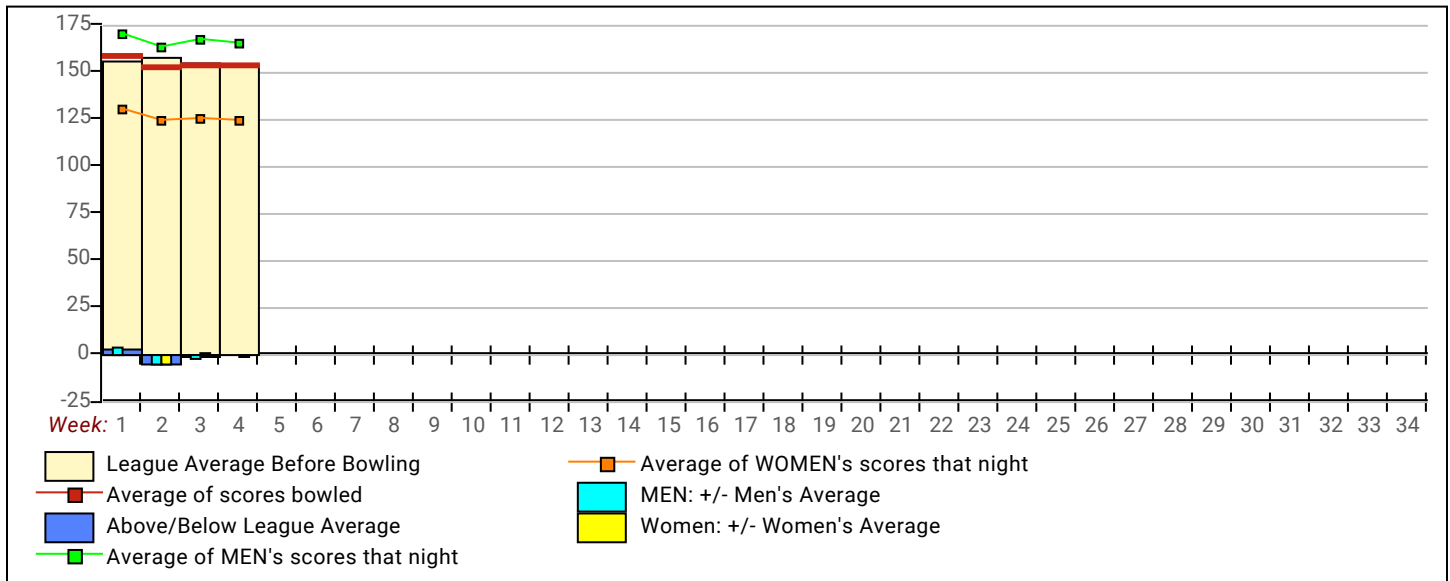

League Average Week-by-Week

Temporary Substitutes

Name	Avg HDCP	Pins	Gms	High Game	High Sers	HDCP Game	HDCP Sers	-1-	-2-	-3-	Total	HDCP Total	
Keith Bowman	bk212	7	1380	6	278	710	285	731	207	238	225	670	691
Andrew Leonard	bk162	52	592	3	205	592	257	748				0	0
Chris Donze	156	57	470	3	190	470	247	641	135	190	145	470	641
Joe Dambrino	bk156	57	423	3	152	423	209	594	137	152	134	423	594
Brent Pyatt	bk136	75	400	3	145	400	220	625	135	145	120	400	625
Kelli Bell	126	84	380	3	136	380	220	632				0	0
Angelique Defranko	98	109	294	3	106	294	215	621	106	96	92	294	621
Matthew Camp	86	120	260	3	99	260	219	620				0	0