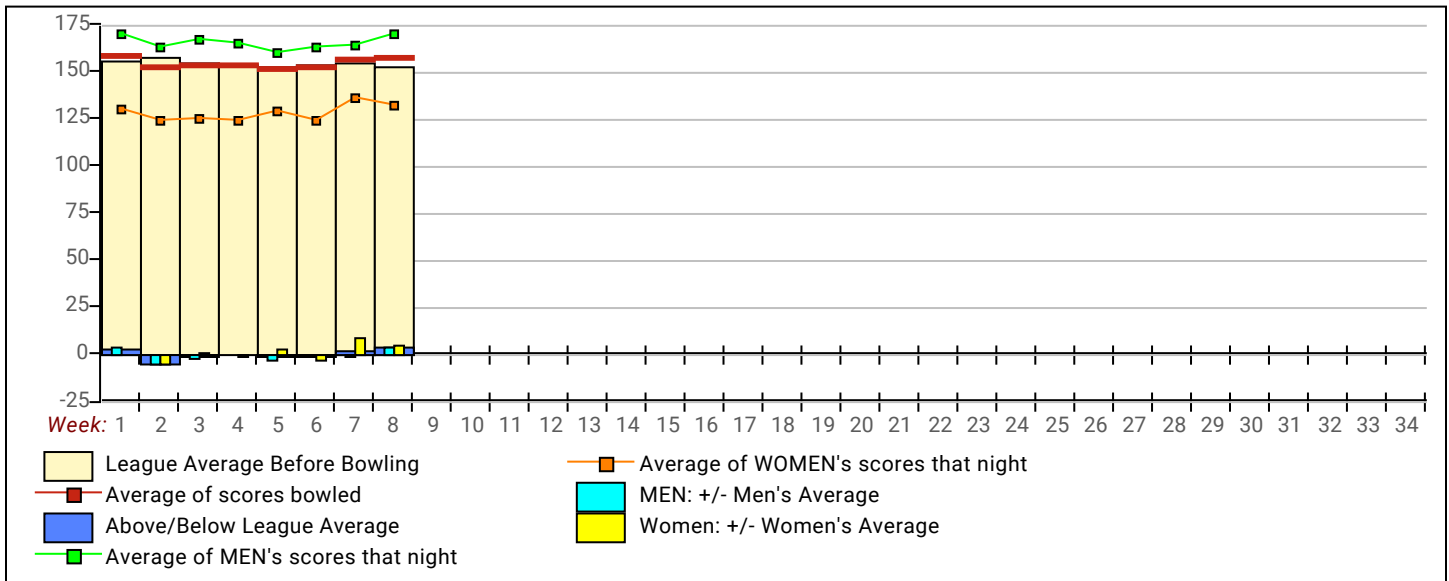

League Average Week-by-Week

Temporary Substitutes

Name	Avg HDCP	Pins	Gms	High Game	High Sers	HDCP Game	HDCP Sers	-1-	-2-	-3-	Total	HDCP Total	
Keith Bowman	bk212	7	1380	6	278	710	285	731				0	0
Andrew Leonard	bk162	52	592	3	205	592	257	748				0	0
Keith Parish	bk178	37	494	3	185	494	222	605				0	0
Joe Dambrino	164	50	1973	12	193	538	250	709	145	176	189	510	666
Keith Ellison	157	56	1420	9	199	552	238	669				0	0
Chris Donze	156	57	470	3	190	470	247	641				0	0
Clark Williams	139	72	1676	12	177	480	256	717				0	0
Brent Pyatt	bk136	75	810	6	150	410	225	635				0	0
Kelli Bell	126	84	380	3	136	380	220	632				0	0
Angelique Defranko	108	100	651	6	130	357	239	684				0	0
Matthew Camp	86	120	260	3	99	260	219	620				0	0