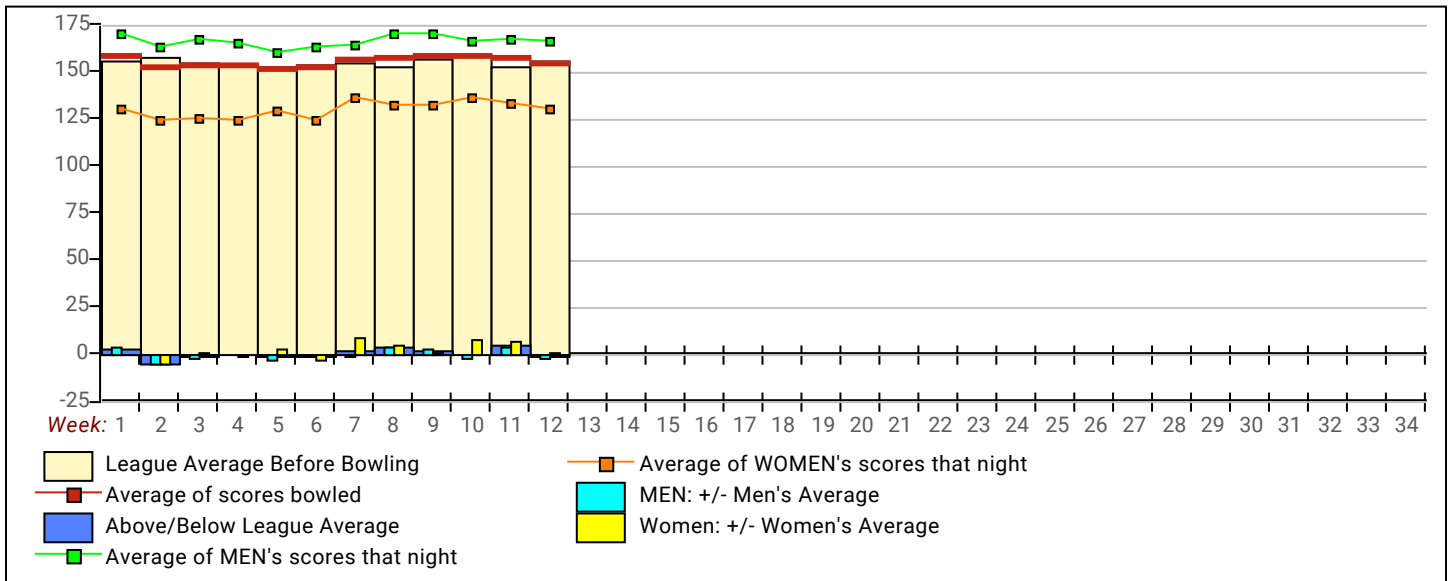

League Average Week-by-Week

Temporary Substitutes

Name	Avg HDCP	Pins	Gms	High Game	High Sers	HDCP Game	HDCP Sers	-1-	-2-	-3-	Total	HDCP Total	
Keith Bowman	bk212	7	1380	6	278	710	285	731			0	0	
Andrew Leonard	bk162	52	592	3	205	592	257	748			0	0	
Joe Dambrino	167	47	3023	18	193	538	250	709			0	0	
Keith Parish	bk178	37	494	3	185	494	222	605			0	0	
Keith Ellison	157	56	1420	9	199	552	238	669			0	0	
Chris Donze	156	57	470	3	190	470	247	641			0	0	
Brent Pyatt	bk136	75	810	6	150	410	225	635			0	0	
Clark Williams	134	77	2422	18	177	480	256	717	104	119	140	363	585
Kelli Bell	126	84	380	3	136	380	220	632			0	0	
Tamara Garcia	123	87	2595	21	157	413	247	685			0	0	
Gene Garcia	121	89	2542	21	176	428	260	653			0	0	
Kenya Franklin	112	97	677	6	134	370	240	688			0	0	
Angelique Defranko	108	100	651	6	130	357	239	684			0	0	
Matthew Camp	86	120	260	3	99	260	219	620			0	0