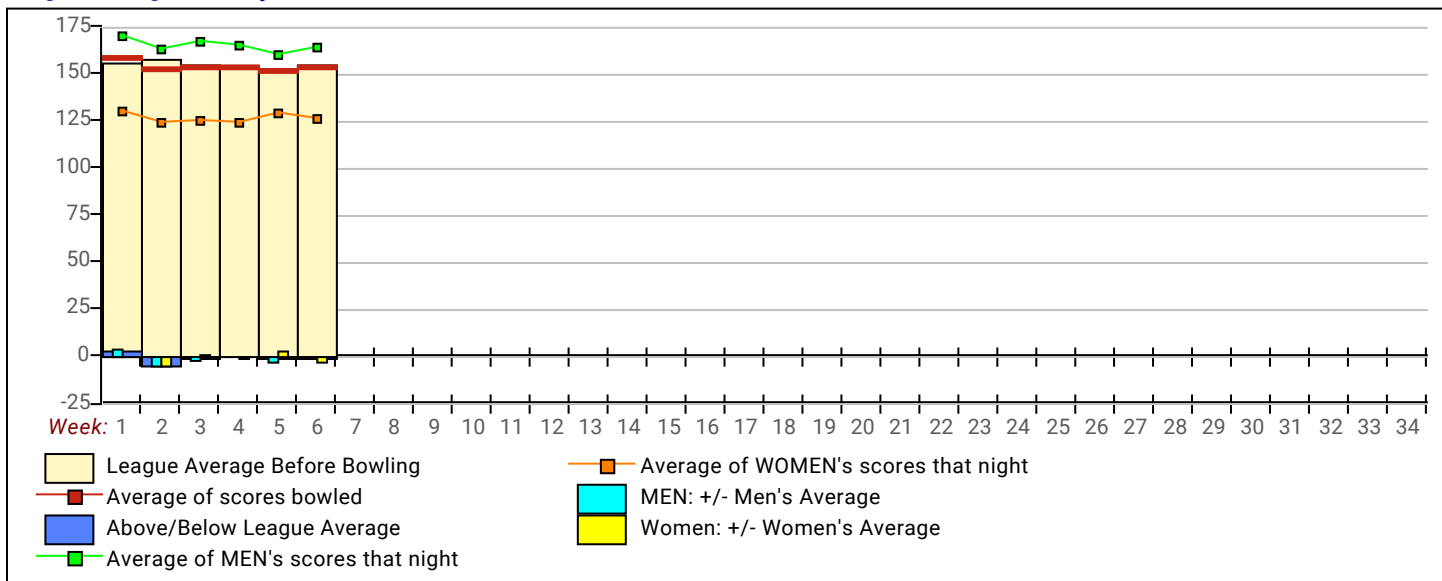

League Average Week-by-Week

Temporary Substitutes

Name	Avg HDCP	Pins	Gms	High Game	High Sers	HDCP Game	HDCP Sers	-1-	-2-	-3-	Total	HDCP Total	
Keith Bowman	bk212	7	1380	6	278	710	285	731				0	0
Andrew Leonard	bk162	52	592	3	205	592	257	748				0	0
David Stockton	168	46	506	3	209	506	255	644	138	209	159	506	644
Keith Parish	bk178	37	494	3	185	494	222	605				0	0
Joe Dambrino	bk156	57	961	6	193	538	250	709				0	0
Chris Donze	156	57	470	3	190	470	247	641				0	0
Clark Williams	139	72	1676	12	177	480	256	717				0	0
Brent Pyatt	bk136	75	810	6	150	410	225	635	150	145	115	410	635
Kelli Bell	126	84	380	3	136	380	220	632				0	0
Angelique Defranko	98	109	294	3	106	294	215	621				0	0
Matthew Camp	86	120	260	3	99	260	219	620				0	0