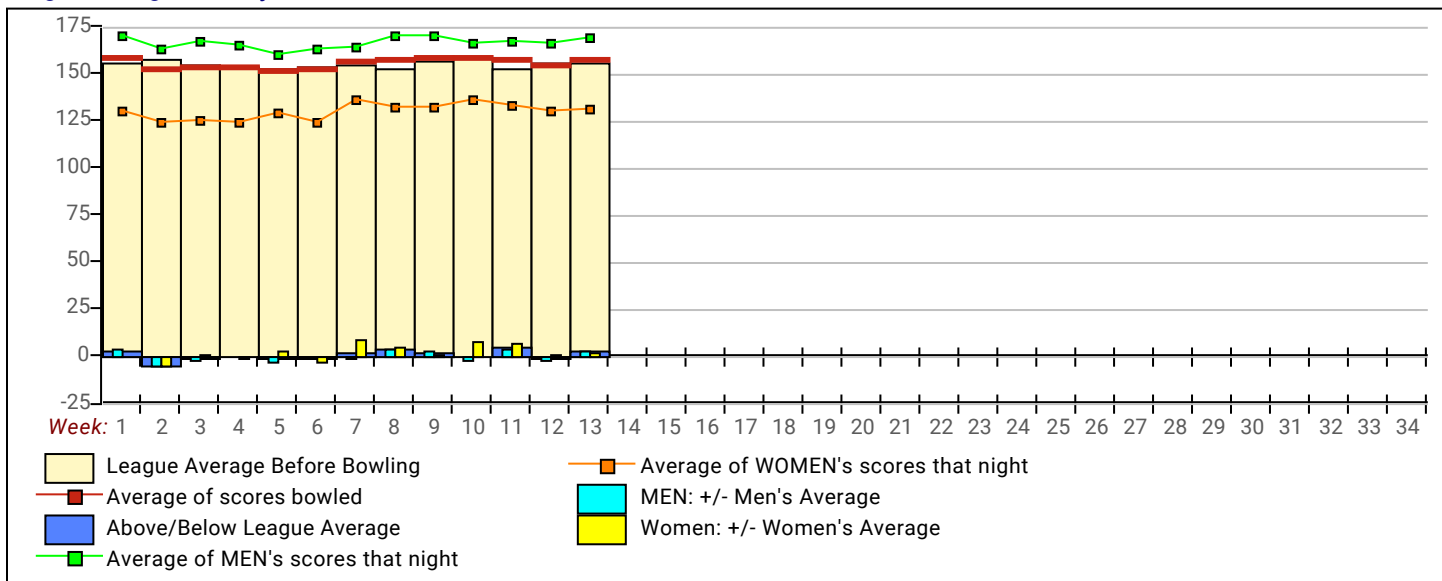

League Average Week-by-Week

Temporary Substitutes

Name	Avg HDCP	Pins	Gms	High Game	High Sers	HDCP Game	HDCP Sers	-1-	-2-	-3-	Total	HDCP Total	
Keith Bowman	bk212	7	1380	6	278	710	285	731			0	0	
Andrew Leonard	bk162	52	592	3	205	592	257	748			0	0	
Joe Dambrino	169	45	3550	21	193	538	250	709	178	181	168	527	668
Keith Parish	bk178	37	494	3	185	494	222	605			0	0	
Keith Ellison	157	56	1420	9	199	552	238	669			0	0	
Chris Donze	156	57	470	3	190	470	247	641			0	0	
Brent Pyatt	bk136	75	810	6	150	410	225	635			0	0	
Clark Williams	134	77	2422	18	177	480	256	717			0	0	
Kelli Bell	126	84	380	3	136	380	220	632			0	0	
Tamara Garcia	123	87	2595	21	157	413	247	685			0	0	
Gene Garcia	121	89	2542	21	176	428	260	653			0	0	
Kenya Franklin	112	97	1012	9	134	370	240	688	123	90	122	335	626
Angelique Defranko	108	100	651	6	130	357	239	684			0	0	
Matthew Camp	86	120	260	3	99	260	219	620			0	0