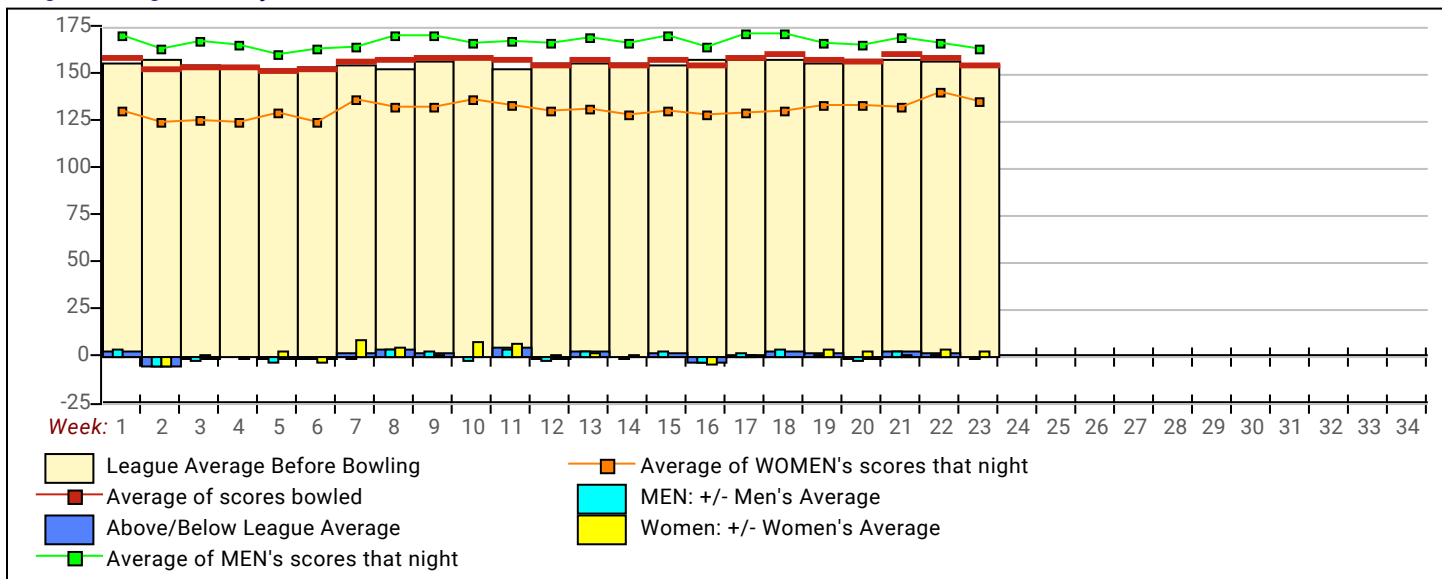

League Average Week-by-Week

Temporary Substitutes

Name	Avg HDCP	Pins	Gms	High Game	High Sers	HDCP Game	HDCP Sers	-1-	-2-	-3-	Total	HDCP Total	
Keith Bowman	bk212	7	1380	6	278	710	285	731				0	0
Andrew Leonard	bk162	52	592	3	205	592	257	748				0	0
Courtney Richardson	bk181	35	537	3	194	537	229	642				0	0
April Murdaugh	bk149	63	680	4	191	532	254	721				0	0
Joe Dambrino	169	45	4584	27	193	538	250	709	155	177	166	498	633
Keith Parish	bk178	37	494	3	185	494	222	605				0	0
Billy Fisher	bk162	52	481	3	181	481	233	637				0	0
Keith Ellison	157	56	1420	9	199	552	238	669				0	0
Chris Donze	156	57	470	3	190	470	247	641				0	0
Don Polk	147	65	885	6	168	459	238	669				0	0
Brent Pyatt	138	73	1246	9	179	436	254	661				0	0
Matthew Lepore	135	76	405	3	167	405	243	633	117	167	121	405	633
Clark Williams	134	77	2422	18	177	480	256	717				0	0
Jacob Teasley	bk147	65	803	6	155	414	220	609				0	0
Kelli Bell	130	81	782	6	150	402	234	654				0	0
Tamara Garcia	123	87	2595	21	157	413	247	685				0	0
Gene Garcia	121	89	2542	21	176	428	260	653				0	0
Kenya Franklin	117	92	1763	15	147	414	244	705	131	106	100	337	610
Maye Rangel	100	108	3331	33	144	342	253	676				0	0
Angelique Defranko	98	109	2062	21	144	357	255	687				0	0
Maye Williams	97	110	291	3	110	291	220	621				0	0
Matthew Camp	86	120	260	3	99	260	219	620				0	0