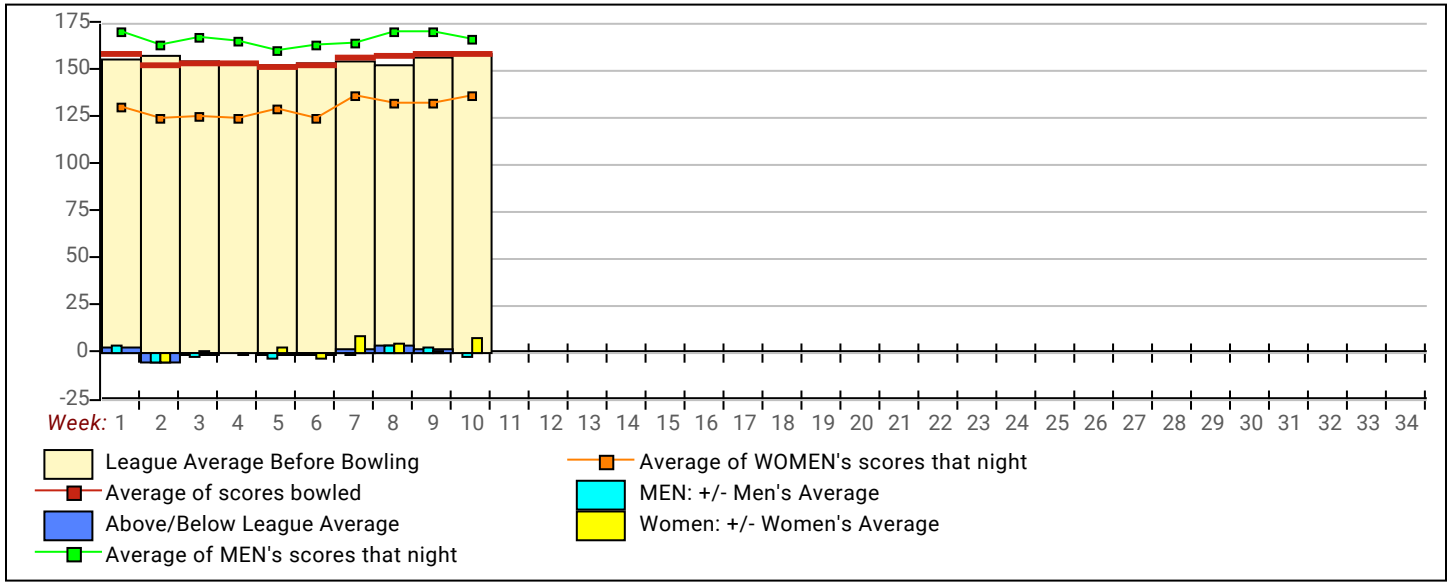

League Average Week-by-Week

Temporary Substitutes

Name	Avg HDCP	Pins	Gms	High Game	High Sers	HDCP Game	HDCP Sers	-1-	-2-	-3-	Total	HDCP Total	
Keith Bowman	bk212	7	1380	6	278	710	285	731			0	0	
Andrew Leonard	bk162	52	592	3	205	592	257	748			0	0	
Joe Dambrino	167	47	3023	18	193	538	250	709	172	165	190	527	671
Keith Parish	bk178	37	494	3	185	494	222	605			0	0	
Keith Ellison	157	56	1420	9	199	552	238	669			0	0	
Chris Donze	156	57	470	3	190	470	247	641			0	0	
Clark Williams	137	74	2059	15	177	480	256	717	i105		105	179	
Brent Pyatt	bk136	75	810	6	150	410	225	635			0	0	
Kelli Bell	126	84	380	3	136	380	220	632			0	0	
Tamara Garcia	123	87	2595	21	157	413	247	685			0	0	
Gene Garcia	121	89	2542	21	176	428	260	653			0	0	
Angelique Defranko	108	100	651	6	130	357	239	684			0	0	
Kenya Franklin	102	106	307	3	114	307	220	625	88	105	114	307	625
Matthew Camp	86	120	260	3	99	260	219	620			0	0