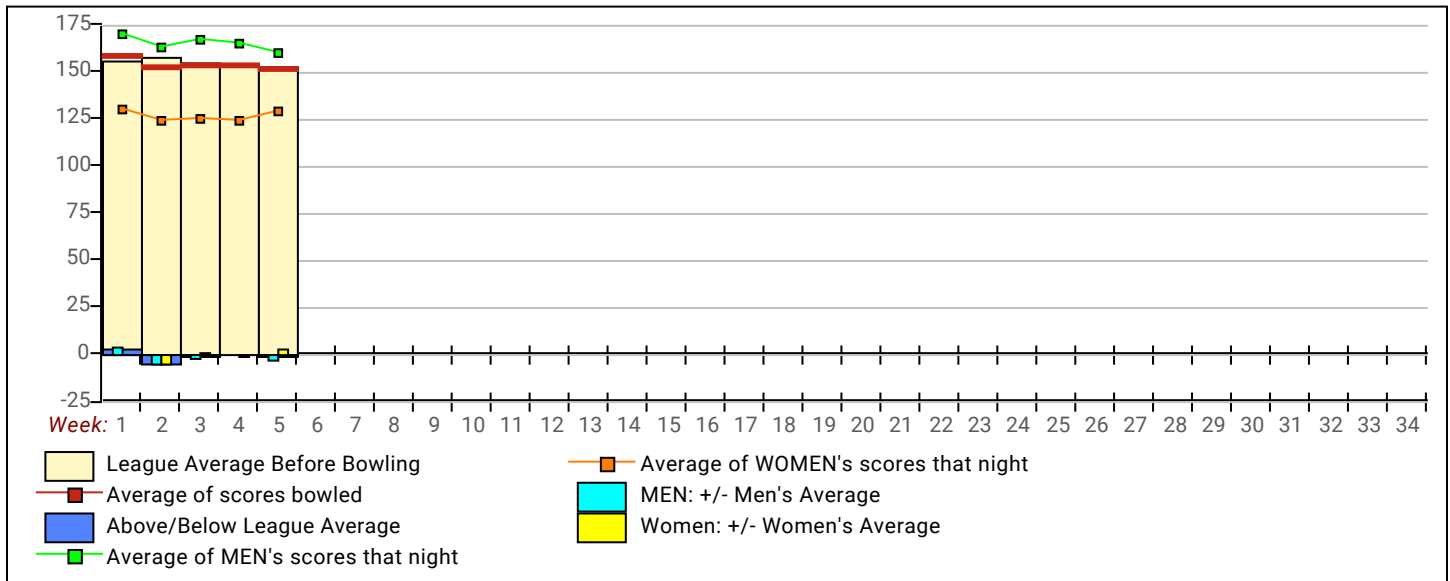

League Average Week-by-Week

Temporary Substitutes

Name	Avg HDCP	Pins	Gms	High Game	High Sers	HDCP Game	HDCP Sers	-1-	-2-	-3-	Total	HDCP Total	
Keith Bowman	bk212	7	1380	6	278	710	285	731			0	0	
Andrew Leonard	bk162	52	592	3	205	592	257	748			0	0	
Keith Parish	bk178	37	494	3	185	494	222	605	150	159	185	494	605
Joe Dambrino	bk156	57	961	6	193	538	250	709	193	159	186	538	709
Chris Donze	156	57	470	3	190	470	247	641			0	0	
Clark Williams	139	72	1676	12	177	480	256	717			0	0	
Brent Pyatt	bk136	75	400	3	145	400	220	625			0	0	
Kelli Bell	126	84	380	3	136	380	220	632			0	0	
Angelique Defranko	98	109	294	3	106	294	215	621			0	0	
Matthew Camp	86	120	260	3	99	260	219	620			0	0