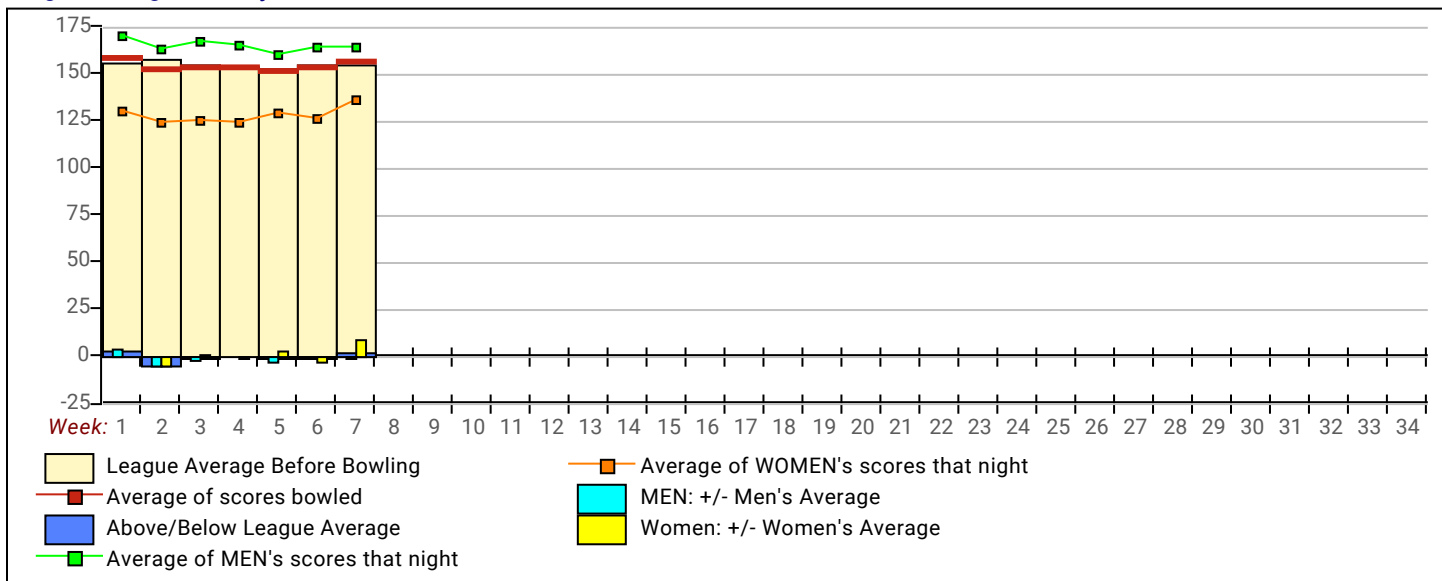

League Average Week-by-Week

Temporary Substitutes

Name	Avg HDCP	Pins	Gms	High Game	High Sers	HDCP Game	HDCP Sers	-1-	-2-	-3-	Total	HDCP Total	
Keith Bowman	bk212	7	1380	6	278	710	285	731				0	0
Andrew Leonard	bk162	52	592	3	205	592	257	748				0	0
Keith Parish	bk178	37	494	3	185	494	222	605				0	0
Joe Dambrino	162	52	1463	9	193	538	250	709	189	173	140	502	673
Keith Ellison	157	56	1420	9	199	552	238	669				0	0
Chris Donze	156	57	470	3	190	470	247	641				0	0
Clark Williams	139	72	1676	12	177	480	256	717				0	0
Brent Pyatt	bk136	75	810	6	150	410	225	635				0	0
Kelli Bell	126	84	380	3	136	380	220	632				0	0
Angelique Defranko	108	100	651	6	130	357	239	684	127	100	130	357	684
Matthew Camp	86	120	260	3	99	260	219	620				0	0