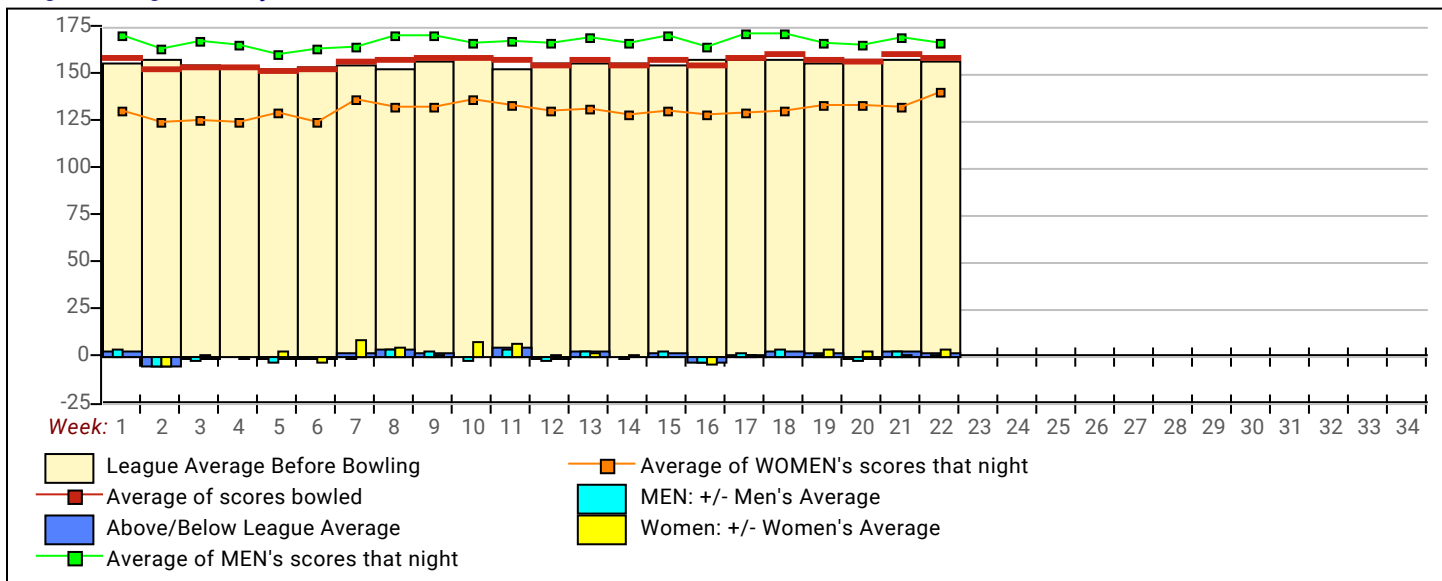

League Average Week-by-Week

Temporary Substitutes

Name	Avg HDCP	Pins	Gms	High Game	High Sers	HDCP Game	HDCP Sers	-1-	-2-	-3-	Total	HDCP Total	
Keith Bowman	bk212	7	1380	6	278	710	285	731			0	0	
Andrew Leonard	bk162	52	592	3	205	592	257	748			0	0	
Courtney Richardson	bk181	35	537	3	194	537	229	642			0	0	
Joe Dambrino	170	45	4086	24	193	538	250	709			0	0	
April Murdaugh	bk149	63	680	4	191	532	254	721	148	i142	290	416	
Keith Parish	bk178	37	494	3	185	494	222	605			0	0	
Billy Fisher	bk162	52	481	3	181	481	233	637	149	151	181	481	637
Keith Ellison	157	56	1420	9	199	552	238	669			0	0	
Chris Donze	156	57	470	3	190	470	247	641			0	0	
Don Polk	147	65	885	6	168	459	238	669			0	0	
Brent Pyatt	138	73	1246	9	179	436	254	661			0	0	
Clark Williams	134	77	2422	18	177	480	256	717			0	0	
Jacob Teasley	bk147	65	803	6	155	414	220	609			0	0	
Kelli Bell	130	81	782	6	150	402	234	654			0	0	
Tamara Garcia	123	87	2595	21	157	413	247	685			0	0	
Gene Garcia	121	89	2542	21	176	428	260	653			0	0	
Kenya Franklin	118	91	1426	12	147	414	244	705			0	0	
Maye Rangel	100	108	3331	33	144	342	253	676			0	0	
Angelique Defranko	98	109	2062	21	144	357	255	687			0	0	
Maye Williams	97	110	291	3	110	291	220	621			0	0	
Matthew Camp	86	120	260	3	99	260	219	620			0	0