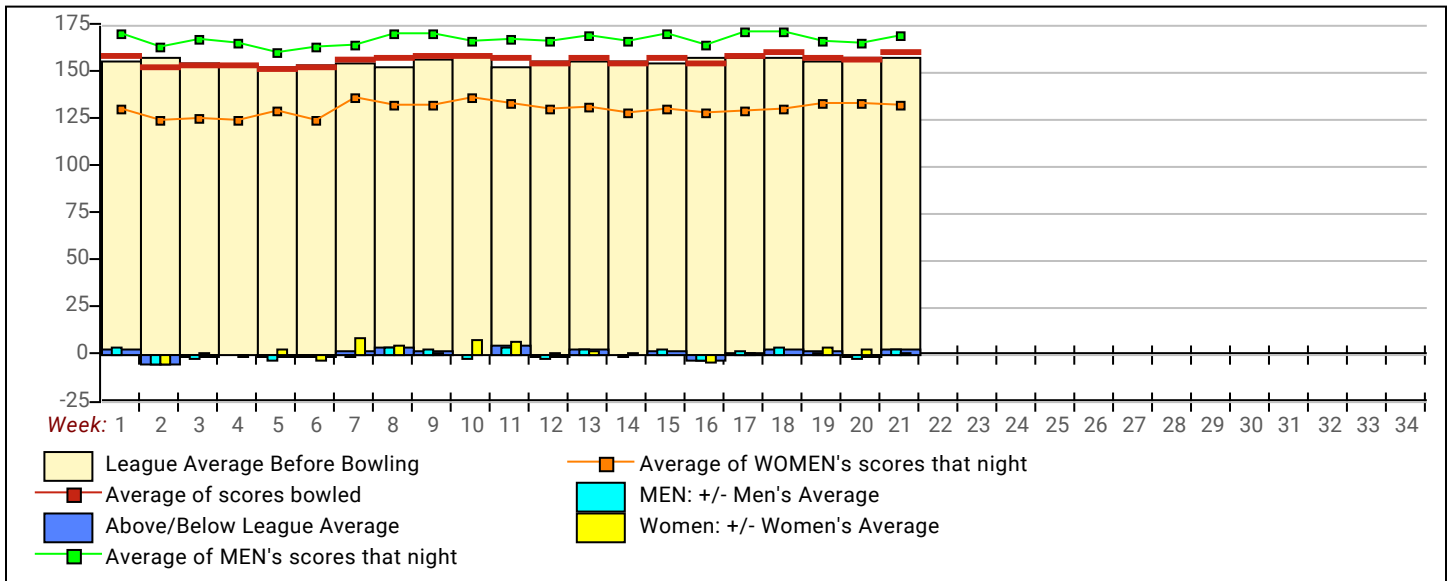

League Average Week-by-Week

Temporary Substitutes

Name	Avg HDCP	Pins	Gms	High Game	High Sers	HDCP Game	HDCP Sers	-1-	-2-	-3-	Total	HDCP Total	
Keith Bowman	bk212	7	1380	6	278	710	285	731				0	0
Andrew Leonard	bk162	52	592	3	205	592	257	748				0	0
Courtney Richardson	bk181	35	537	3	194	537	229	642				0	0
Joe Dambrino	170	45	4086	24	193	538	250	709				0	0
Keith Parish	bk178	37	494	3	185	494	222	605				0	0
Keith Ellison	157	56	1420	9	199	552	238	669				0	0
Chris Donze	156	57	470	3	190	470	247	641				0	0
Don Polk	147	65	885	6	168	459	238	669				0	0
Brent Pyatt	138	73	1246	9	179	436	254	661				0	0
Clark Williams	134	77	2422	18	177	480	256	717				0	0
Jacob Teasley	bk147	65	803	6	155	414	220	609				0	0
Kelli Bell	130	81	782	6	150	402	234	654				0	0
Tamara Garcia	123	87	2595	21	157	413	247	685				0	0
Gene Garcia	121	89	2542	21	176	428	260	653				0	0
Kenya Franklin	118	91	1426	12	147	414	244	705	129	147	138	414	705
Angelique Defranko	98	109	2062	21	144	357	255	687	73	79	105	257	581
Maye Williams	97	110	291	3	110	291	220	621				0	0
Matthew Camp	86	120	260	3	99	260	219	620				0	0